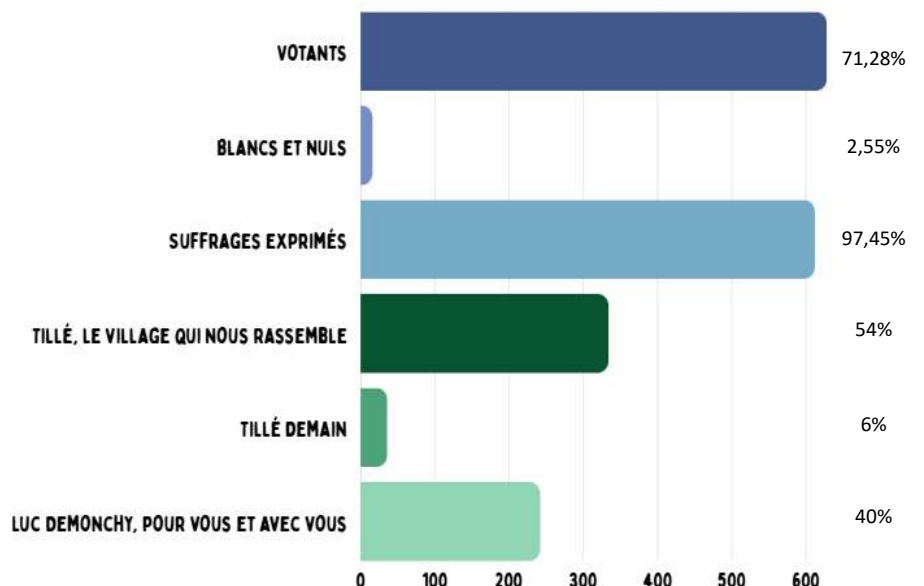

Elections municipales 2026

Dimanche 15 mars 2026 a eu lieu le 1er tour des élections municipales à Tillé.

Trois listes s'affrontaient :

- « Tillé, le village qui nous rassemble » conduite par Madame MARTIN ;
- « Tillé demain » conduite par Monsieur EL AIYATE ;
- « Luc DEMONCHY, pour vous et avec vous » conduite par Monsieur DEMONCHY.

Sur les 881 électeurs que compte la commune, vous avez été 628 à vous déplacer aux urnes.

La liste « Tillé, le village qui nous rassemble », conduite par Madame MARTIN a obtenu la majorité absolue avec 54% des suffrages exprimés.

Il n'y a donc pas eu de second tour.

Sur les 15 sièges à pourvoir au conseil municipal, la liste conduite par Madame MARTIN récolte 12 sièges, celle de Monsieur DEMONCHY, 3 sièges, celle de Monsieur EL AIYATE, 0 siège.